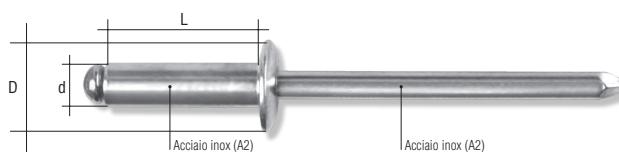

AISI 304

Articolo	d	L	D	Nr. Pezzi x conf	 mm	 min-max		
939YINOX	3	6	6	1000	3.1	0.5÷3	200 (1960N)	190 (1860N)
939WINOX		8		1000		4÷5		
939ZINOX		10		1000		6÷7		
939XINOX		12		500		8÷9		
939AINOX	3.2	6	6.5	1000	3.3	0.5÷2.5	260 (2548N)	250 (2450N)
939BINOX		8		1000		2.5÷4.5		
939CINOX		10		1000		4.5÷6.5		
939DINOX		12		500		6.5÷8.5		
939EINOX	4	6	8	500	4.1	0.5÷2	360 (3528N)	320 (3136N)
939FINOX		8		500		2÷4		
939GINOX		10		500		4÷6		
939HINOX		12		500		6÷8		
939KINOX		14		500		8÷10		
939LINOX		16		500		10÷12		
939MINOX	4.8	8	9	500	5	1.5÷3.5	615 (6033N)	505 (4312N)
939NINOX		10		500		3.5÷5.5		
939PINOX		12		500		5.5÷7.5		
939QINOX		14		500		7.5÷9.5		
939RINOX		16		500		9.5÷11.5		
939SINOX		18		500		11.5÷13.5		
939TINOX		20		500		13.5÷15.5		
939UINOX		25		500		15.5÷20.5		
939VINOX		30		500		20.5÷25.5		
9396412	6.4	12	12	500	6.5	4÷7	897 (8800N)	713 (7000N)
9396415		15		500		7÷10		
9396418		18		500		10÷13		
9396422		22		500		13÷17		