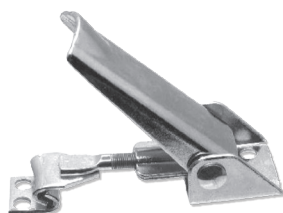

Art. 700 T

CHIUSURA A LEVA INOX

AISI 304

Articolo	Carico max lavoro	Carico max tensione
• 700T	1500N	3000N

Dimensioni in mm
• A richiesta

Art. 700 U

CHIUSURA A LEVA INOX

AISI 304

Articolo	Carico max lavoro	Carico max tensione
• 700U	1000N	2000N

Dimensioni in mm
• A richiesta

Art. 700 V

CHIUSURA A LEVA INOX CON PORTALUCCHETTO

AISI 304

Articolo	Carico max lavoro	Carico max tensione
• 700V	1000N	2000N