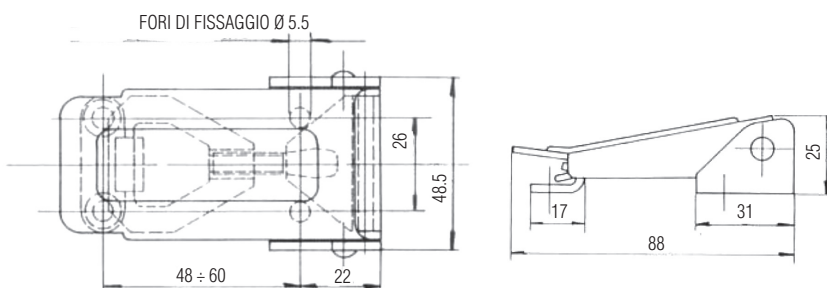

Art. 700 T

CHIUSURA A LEVA INOX

AISI 304

Articolo	Carico max lavoro	Carico max tensione
• 700T	1500N	3000N

Dimensioni in mm
• A richiesta

Art. 700 U

CHIUSURA A LEVA INOX

AISI 304

Articolo	Carico max lavoro	Carico max tensione
• 700U	1000N	2000N

Dimensioni in mm
• A richiesta

Art. 700 V

CHIUSURA A LEVA INOX CON PORTALUCCHETTO

AISI 304

Articolo	Carico max lavoro	Carico max tensione
• 700V	1000N	2000N

Dimensioni in mm
• A richiesta