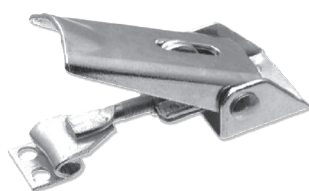

Art. 700 T

CHIUSURA A LEVA INOX

AISI 304

Articolo	Carico max lavoro	Carico max tensione
• 700T	1500N	3000N

Dimensioni in mm
• A richiesta

Art. 700 U

CHIUSURA A LEVA INOX

AISI 304

Articolo	Carico max lavoro	Carico max tensione
• 700U	1000N	2000N

Dimensioni in mm
• A richiesta

Art. 700 V

CHIUSURA A LEVA INOX CON PORTALUCCHETTO

AISI 304

Articolo	Carico max lavoro	Carico max tensione
• 700V	1000N	2000N