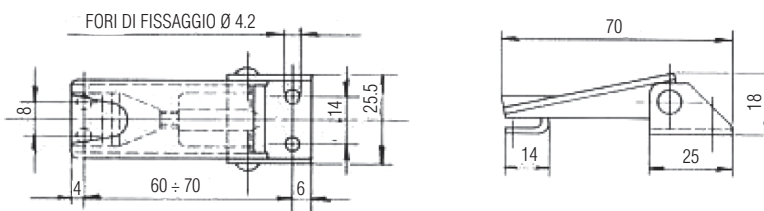

Art. 700 T

CHIUSURA A LEVA INOX

AISI 304

Articolo	Carico max lavoro	Carico max tensione
• 700T	1500N	3000N

Dimensioni in mm
• A richiesta

Art. 700 U

CHIUSURA A LEVA INOX

AISI 304

Articolo	Carico max lavoro	Carico max tensione
• 700U	1000N	2000N

Dimensioni in mm
• A richiesta

Art. 700 V

CHIUSURA A LEVA INOX CON PORTALUCCHETTO

AISI 304

Articolo	Carico max lavoro	Carico max tensione
• 700V	1000N	2000N

Dimensioni in mm
• A richiesta