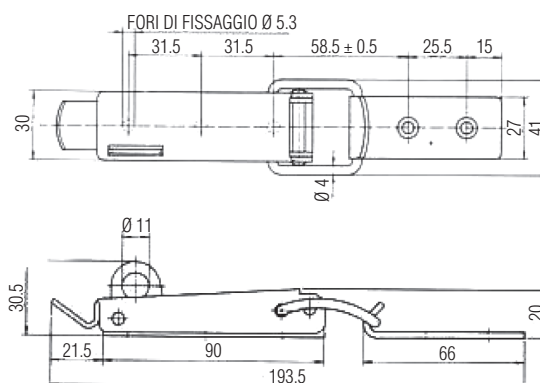

Art. 700 Q

CHIUSURA A LEVA INOX CON PORTALUCCHETTO

Articolo	Carico max lavoro	Carico max tensione
700Q	2000N	4000N

Dimensioni in mm

Art. 700 R

CHIUSURA A LEVA INOX CON ARRESTO DI SICUREZZA

Articolo	Carico max lavoro	Carico max tensione
700R	2000N	4000N

Dimensioni in mm

Art. 700 S

CHIUSURA A LEVA INOX

Articolo	Carico max lavoro	Carico max tensione
• 700S	2000N	4000N

Dimensioni in mm

• A richiesta