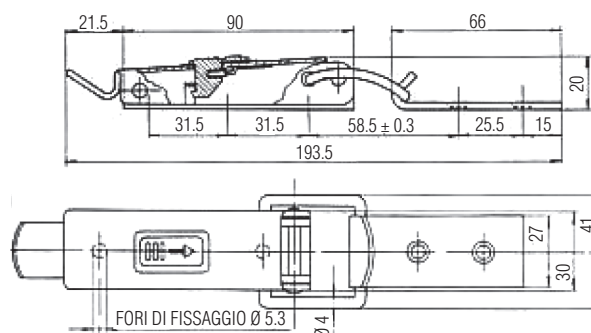

Art. 700 Q

CHIUSURA A LEVA INOX CON PORTALUCCHETTO

Articolo	Carico max lavoro	Carico max tensione
700Q	2000N	4000N

Dimensioni in mm

Art. 700 R

CHIUSURA A LEVA INOX CON ARRESTO DI SICUREZZA

Articolo	Carico max lavoro	Carico max tensione
700R	2000N	4000N

Dimensioni in mm

Art. 700 S

CHIUSURA A LEVA INOX

Articolo	Carico max lavoro	Carico max tensione
• 700S	2000N	4000N

Dimensioni in mm

• A richiesta