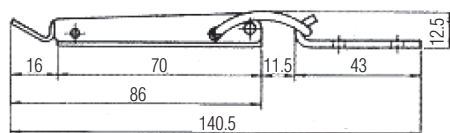

Art. 700 M

CHIUSURA A LEVA INOX

AISI 304

Articolo	Carico max lavoro	Carico max tensione
700M	1500N	3000N

Dimensioni in mm

Art. 700 N

CHIUSURA A LEVA INOX CON PORTALUCCHETTO

AISI 304

Articolo	Carico max lavoro	Carico max tensione
700N	1500N	3000N

Dimensioni in mm

Art. 700 P

CHIUSURA A LEVA INOX

AISI 304

Articolo	Carico max lavoro	Carico max tensione
700P	2000N	4000N

Dimensioni in mm