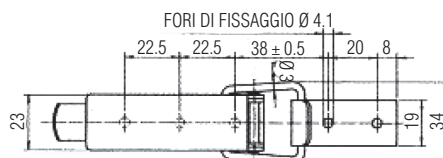

Art. 700 M

CHIUSURA A LEVA INOX

AISI 304

Articolo	Carico max lavoro	Carico max tensione
700M	1500N	3000N

Dimensioni in mm

Art. 700 N

CHIUSURA A LEVA INOX CON PORTALUCCHETTO

AISI 304

Articolo	Carico max lavoro	Carico max tensione
700N	1500N	3000N

Dimensioni in mm

Art. 700 P

CHIUSURA A LEVA INOX

AISI 304

Articolo	Carico max lavoro	Carico max tensione
700P	2000N	4000N

Dimensioni in mm