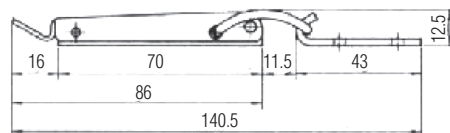

Art. 700 M

CHIUSURA A LEVA INOX

AISI 304

Articolo	Carico max lavoro	Carico max tensione
700M	1500N	3000N

Dimensioni in mm

Art. 700 N

CHIUSURA A LEVA INOX CON PORTALUCCHETTO

AISI 304

Articolo	Carico max lavoro	Carico max tensione
700N	1500N	3000N

Dimensioni in mm

Art. 700 P

CHIUSURA A LEVA INOX

AISI 304

Articolo	Carico max lavoro	Carico max tensione
700P	2000N	4000N

Dimensioni in mm