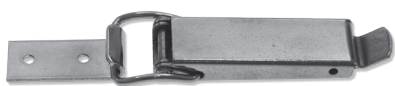

Art. 700 M

CHIUSURA A LEVA INOX

AISI 304

Articolo	Carico max lavoro	Carico max tensione
700M	1500N	3000N

Dimensioni in mm

Art. 700 N

CHIUSURA A LEVA INOX CON PORTALUCCHETTO

AISI 304

Articolo	Carico max lavoro	Carico max tensione
700N	1500N	3000N

Dimensioni in mm

Art. 700 P

CHIUSURA A LEVA INOX

AISI 304

Articolo	Carico max lavoro	Carico max tensione
700P	2000N	4000N

Dimensioni in mm