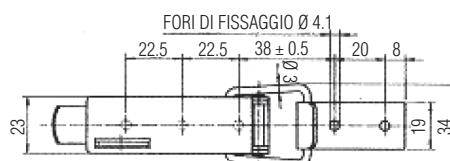

Art. 700 M

CHIUSURA A LEVA INOX

AISI 304

Articolo	Carico max lavoro	Carico max tensione
700M	1500N	3000N

Dimensioni in mm

Art. 700 N

CHIUSURA A LEVA INOX CON PORTALUCCHETTO

AISI 304

Articolo	Carico max lavoro	Carico max tensione
700N	1500N	3000N

Dimensioni in mm

Art. 700 P

CHIUSURA A LEVA INOX

AISI 304

Articolo	Carico max lavoro	Carico max tensione
700P	2000N	4000N

Dimensioni in mm