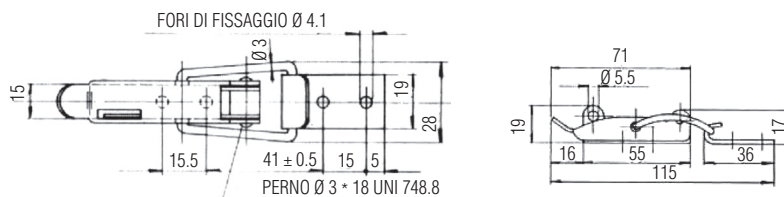

Art. 700 D

CHIUSURA A LEVA INOX CON PORTA LUCCHETTO

Articolo	Carico max lavoro	Carico max tensione
700D	1000N	2500N

Dimensioni in mm

Art. 700 E

CHIUSURA A LEVA INOX

Articolo	Carico max lavoro	Carico max tensione
700E	550N	1500N

Dimensioni in mm

Art. 700 F

CHIUSURA A LEVA INOX CON PORTA LUCCHETTO

Articolo	Carico max lavoro	Carico max tensione
700F	550N	1500N

Dimensioni in mm