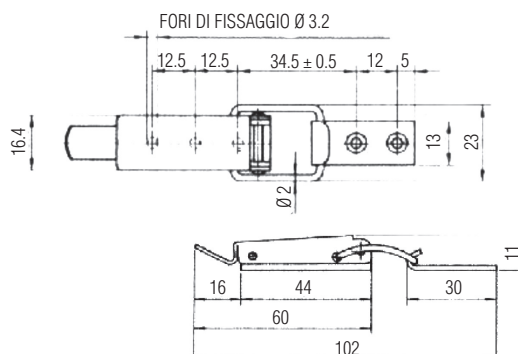

Art. 700 D

CHIUSURA A LEVA INOX CON PORTA LUCCHETTO

Articolo	Carico max lavoro	Carico max tensione
700D	1000N	2500N

Dimensioni in mm

Art. 700 E

CHIUSURA A LEVA INOX

Articolo	Carico max lavoro	Carico max tensione
700E	550N	1500N

Dimensioni in mm

Art. 700 F

CHIUSURA A LEVA INOX CON PORTA LUCCHETTO

Articolo	Carico max lavoro	Carico max tensione
700F	550N	1500N

Dimensioni in mm