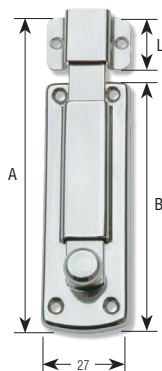

**Art. 530**
**CATENACCI INOX TRAVERSALI LEGGERI ASTA PIATTA**

**CATENACCI INOX**

Articolo	A	B	L	Nr.F	Ø F	Gr/pz
530A	85	67	18	6	3	40
530B	100	82	18	6	3	50

Dimensioni in mm

**Art. 550**
**CATENACCI INOX PORTALUCCHETTO LEGGERI ASTA PIATTA**

Articolo	A	B	L	Nr.F	Ø F	Gr/pz
550A	85	67	18	6	3	40
550B	100	82	18	6	3	50

Dimensioni in mm

**Art. 552**
**CATENACCI STAMPATI PORTALUCCHETTO AD ASTA PIATTA**

Articolo	A	C	Nr.F	Ø F	Gr/pz
552A	140	15	6	4	307

Dimensioni in mm