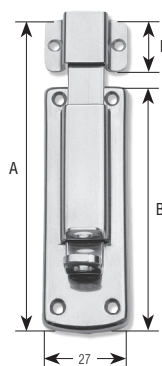

**Art. 530**
**CATENACCI INOX TRAVERSALI LEGGERI ASTA PIATTA**

**CATENACCI INOX**

Articolo	A	B	L	Nr.F	Ø F	Gr/pz
530A	85	67	18	6	3	40
530B	100	82	18	6	3	50

Dimensioni in mm

**Art. 550**
**CATENACCI INOX PORTALUCCHETTO LEGGERI ASTA PIATTA**

Articolo	A	B	L	Nr.F	Ø F	Gr/pz
550A	85	67	18	6	3	40
550B	100	82	18	6	3	50

Dimensioni in mm

**Art. 552**
**CATENACCI STAMPATI PORTALUCCHETTO AD ASTA PIATTA**

Articolo	A	C	Nr.F	Ø F	Gr/pz
552A	140	15	6	4	307

Dimensioni in mm