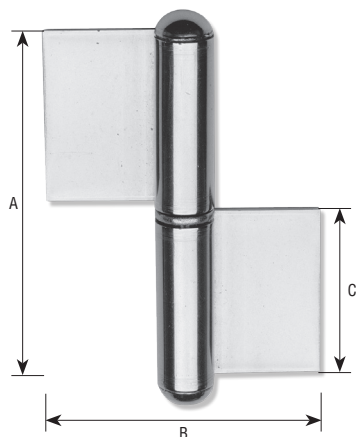

## FISCE INOX CON RONDELLA - destre e sinistre -

DESTRE	Articolo	A	B	C	Ø Cerniera	Sp	Ø Spina	Gr/pz
	340AD	62	56	30	14.5	2.5	9	105
	340BD	82	72	40	15.5	2.5	10	155
	340CD	102	80	50	17	3	11	240
	340DD	122	80	60	17	3	11	300

Dimensioni in mm

SINISTRE	Articolo	A	B	C	Ø Cerniera	Sp	Ø Spina	Gr/pz
	340AS	62	56	30	14.5	2.5	9	105
	340BS	82	72	40	15.5	2.5	10	155
	340CS	102	80	50	17	3	11	240
	340DS	122	80	60	17	3	11	300

Dimensioni in mm

## FISCE INOX PER SERRAMENTI A 2 ALI - destre e sinistre -

DESTRE	Articolo	A	B	Ø Cerniera	Sp	Ø Spina	Gr/pz
	342AD	60	45	9	1.5	6	44

Dimensioni in mm

SINISTRE	Articolo	A	B	Ø Cerniera	Sp	Ø Spina	Gr/pz
	342AS	60	45	9	1.5	6	44

Dimensioni in mm