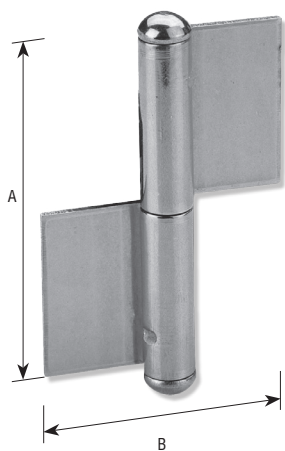

## FISCE INOX CON RONDELLA - destre e sinistre -

DESTRE	Articolo	A	B	C	Ø Cerniera	Sp	Ø Spina	Gr/pz
	340AD	62	56	30	14.5	2.5	9	105
	340BD	82	72	40	15.5	2.5	10	155
	340CD	102	80	50	17	3	11	240
	340DD	122	80	60	17	3	11	300

Dimensioni in mm

SINISTRE	Articolo	A	B	C	Ø Cerniera	Sp	Ø Spina	Gr/pz
	340AS	62	56	30	14.5	2.5	9	105
	340BS	82	72	40	15.5	2.5	10	155
	340CS	102	80	50	17	3	11	240
	340DS	122	80	60	17	3	11	300

Dimensioni in mm

## FISCE INOX PER SERRAMENTI A 2 ALI - destre e sinistre -

DESTRE	Articolo	A	B	Ø Cerniera	Sp	Ø Spina	Gr/pz
	342AD	60	45	9	1.5	6	44

Dimensioni in mm

SINISTRE	Articolo	A	B	Ø Cerniera	Sp	Ø Spina	Gr/pz
	342AS	60	45	9	1.5	6	44