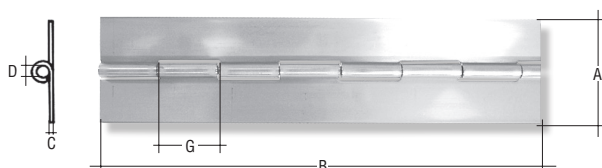

**Art. 333****CERNIERE A METRO PESANTISSIME - spina inox Ø8 mm. -**

Articolo	A	B	C	D	G
<b>333C</b>	60	2000	2.5	8	40
<b>333D</b>	80	2000	2.5	8	40
<b>333E</b>	100	2000	2.5	8	40
<b>333F</b>	120	2000	2.5	8	40

Dimensioni in mm

**Art. 335****CERNIERE A METRO INOX PESANTISSIME - spina inox Ø9 mm. -**

Articolo	A	B	C	D	G
<b>335C</b>	60	2000	3	9	40
<b>335D</b>	80	2000	3	9	40
<b>335E</b>	100	2000	3	9	40
<b>335F</b>	120	2000	3	9	40

Dimensioni in mm