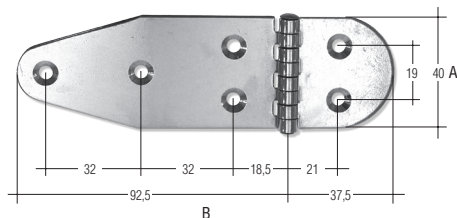

Art. 275

CERNIERE INOX LUCIDE

| Articolo | A | B | Ø Cerniera | SP | Nr.F | Ø F | Gr/pz |
|----------|-----|----|------------|-----|------|-----|-------|
| 275A | 110 | 37 | 7 | 1.5 | 6 | 4.5 | 45 |

Dimensioni in mm

Art. 280

CERNIERE INOX LUCIDE

| Articolo | A | B | Ø Cerniera | SP | Nr.F | Ø F | Gr/pz |
|----------|----|-----|------------|-----|------|-----|-------|
| 280A | 40 | 130 | 7 | 1.5 | 6 | 4.5 | 58 |

Dimensioni in mm

Art. 285

CERNIERE INOX LUCIDE 180° PER TAVOLI ALLUNGABILI

| Articolo | A | B | Ø Cerniera | SP | Nr.F | Ø F | Gr/pz |
|----------|----|------|------------|----|------|-----|-------|
| 285A | 30 | 81.5 | 8.3 | 2 | 6 | 4.2 | 50 |

Dimensioni in mm