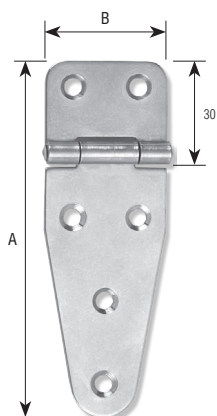

Art. 275

CERNIERE INOX LUCIDE

| Articolo | A | B | Ø Cerniera | SP | Nr.F | Ø F | Gr/pz |
|----------|-----|----|------------|-----|------|-----|-------|
| 275A | 110 | 37 | 7 | 1.5 | 6 | 4.5 | 45 |

Dimensioni in mm

Art. 280

CERNIERE INOX LUCIDE

| Articolo | A | B | Ø Cerniera | SP | Nr.F | Ø F | Gr/pz |
|----------|----|-----|------------|-----|------|-----|-------|
| 280A | 40 | 130 | 7 | 1.5 | 6 | 4.5 | 58 |

Dimensioni in mm

Art. 285

CERNIERE INOX LUCIDE 180° PER TAVOLI ALLUNGABILI

| Articolo | A | B | Ø Cerniera | SP | Nr.F | Ø F | Gr/pz |
|----------|----|------|------------|----|------|-----|-------|
| 285A | 30 | 81.5 | 8.3 | 2 | 6 | 4.2 | 50 |

Dimensioni in mm