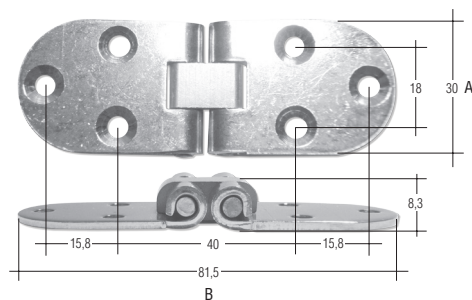

Art. 275

CERNIERE INOX LUCIDE

| Articolo | A | B | Ø Cerniera | SP | Nr.F | Ø F | Gr/pz |
|----------|-----|----|------------|-----|------|-----|-------|
| 275A | 110 | 37 | 7 | 1.5 | 6 | 4.5 | 45 |

Dimensioni in mm

Art. 280

CERNIERE INOX LUCIDE

| Articolo | A | B | Ø Cerniera | SP | Nr.F | Ø F | Gr/pz |
|----------|----|-----|------------|-----|------|-----|-------|
| 280A | 40 | 130 | 7 | 1.5 | 6 | 4.5 | 58 |

Dimensioni in mm

Art. 285

CERNIERE INOX LUCIDE 180° PER TAVOLI ALLUNGABILI

| Articolo | A | B | Ø Cerniera | SP | Nr.F | Ø F | Gr/pz |
|----------|----|------|------------|----|------|-----|-------|
| 285A | 30 | 81.5 | 8.3 | 2 | 6 | 4.2 | 50 |

Dimensioni in mm