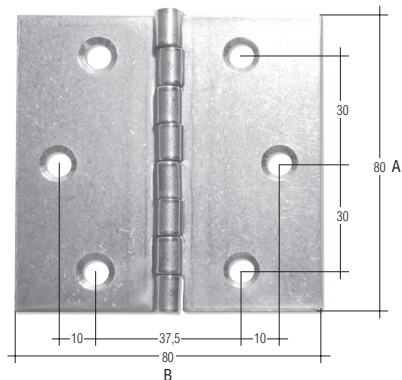

Art. 160 L

CERNIERE INOX LUCIDE

AISI 304

Articolo	A	B	Ø Cerniera	SP	Nr.F	Ø F	Gr/pz
160L	80	80	7	1.5	6	6.5	84

Dimensioni in mm

Art. 160 L/1

CERNIERE INOX LUCIDE

AISI 304

Articolo	A	B	Ø Cerniera	SP	Nr.F	Ø F	Gr/pz
160L/1	80	80	7	1.5	6	6.5	84

Dimensioni in mm

Art. 160 M

CERNIERE INOX LUCIDE

AISI 304

Articolo	A	B	Ø Cerniera	SP	Nr.F	Ø F	Gr/pz
160M	100	100	10	2	8	6.8	177

Dimensioni in mm