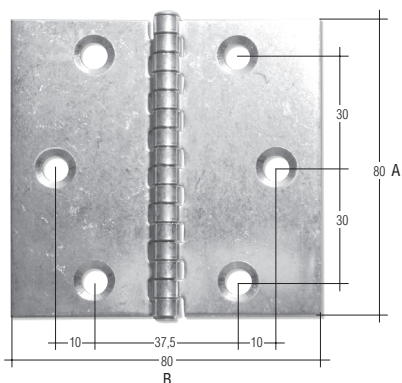

Art. 160 L

CERNIERE INOX LUCIDE

AISI 304

Articolo	A	B	Ø Cerniera	SP	Nr.F	Ø F	Gr/pz
160L	80	80	7	1.5	6	6.5	84

Dimensioni in mm

Art. 160 L/1

CERNIERE INOX LUCIDE

AISI 304

Articolo	A	B	Ø Cerniera	SP	Nr.F	Ø F	Gr/pz
160L/1	80	80	7	1.5	6	6.5	84

Dimensioni in mm

Art. 160 M

CERNIERE INOX LUCIDE

AISI 304

Articolo	A	B	Ø Cerniera	SP	Nr.F	Ø F	Gr/pz
160M	100	100	10	2	8	6.8	177

Dimensioni in mm