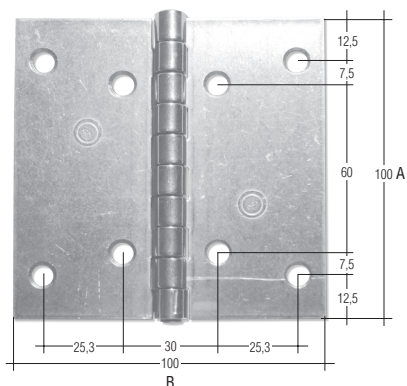

Art. 160 L

CERNIERE INOX LUCIDE

AISI 304

Articolo	A	B	Ø Cerniera	SP	Nr.F	Ø F	Gr/pz
160L	80	80	7	1.5	6	6.5	84

Dimensioni in mm

Art. 160 L/1

CERNIERE INOX LUCIDE

AISI 304

Articolo	A	B	Ø Cerniera	SP	Nr.F	Ø F	Gr/pz
160L/1	80	80	7	1.5	6	6.5	84

Dimensioni in mm

Art. 160 M

CERNIERE INOX LUCIDE

AISI 304

Articolo	A	B	Ø Cerniera	SP	Nr.F	Ø F	Gr/pz
160M	100	100	10	2	8	6.8	177

Dimensioni in mm