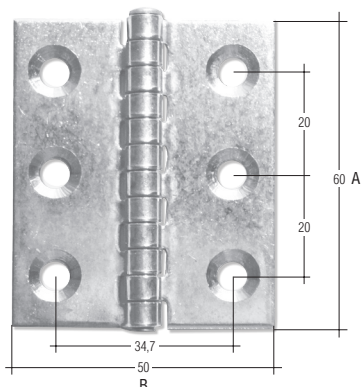

Art. 160 E/1

CERNIERE INOX LUCIDE

AISI 304

Articolo	A	B	Ø Cerniera	SP	Nr.F	Ø F	Gr/pz
160E/1	60	50	7	1.5	6	5.5	42

Dimensioni in mm

Art. 160 F

CERNIERE INOX LUCIDE

AISI 304

Articolo	A	B	Ø Cerniera	SP	Nr.F	Ø F	Gr/pz
160F	60	60	7	1.5	4	5.5	49

Dimensioni in mm

Art. 160 F/1

CERNIERE INOX LUCIDE

AISI 304

Articolo	A	B	Ø Cerniera	SP	Nr.F	Ø F	Gr/pz
160F/1	60	60	7	1.5	6	5.5	49

Dimensioni in mm