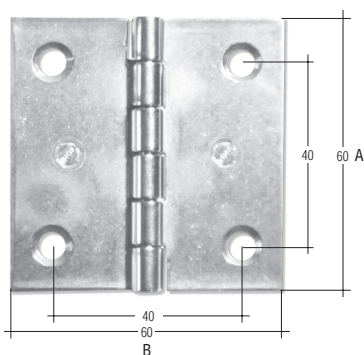

Art. 160 E/1

CERNIERE INOX LUCIDE

AISI 304

Articolo	A	B	Ø Cerniera	SP	Nr.F	Ø F	Gr/pz
160E/1	60	50	7	1.5	6	5.5	42

Dimensioni in mm

Art. 160 F

CERNIERE INOX LUCIDE

AISI 304

Articolo	A	B	Ø Cerniera	SP	Nr.F	Ø F	Gr/pz
160F	60	60	7	1.5	4	5.5	49

Dimensioni in mm

Art. 160 F/1

CERNIERE INOX LUCIDE

AISI 304

Articolo	A	B	Ø Cerniera	SP	Nr.F	Ø F	Gr/pz
160F/1	60	60	7	1.5	6	5.5	49

Dimensioni in mm