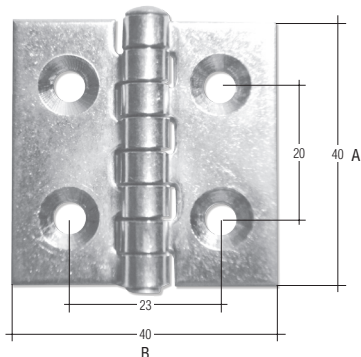

## CERNIERE INOX LUCIDE

AISI 304

Articolo	A	B	Ø Cerniera	SP	Nr.F	Ø F	Gr/pz
160B/1	40	40	7	1.5	4	4.5	24

Dimensioni in mm

## CERNIERE INOX LUCIDE

AISI 304

Articolo	A	B	Ø Cerniera	SP	Nr.F	Ø F	Gr/pz
160B/2	40	40	7	1.5	4	4.5	24

Dimensioni in mm

## CERNIERE INOX LUCIDE

AISI 304

Articolo	A	B	Ø Cerniera	SP	Nr.F	Ø F	Gr/pz
160C	60	40	7	1.5	6	5.5	34

Dimensioni in mm