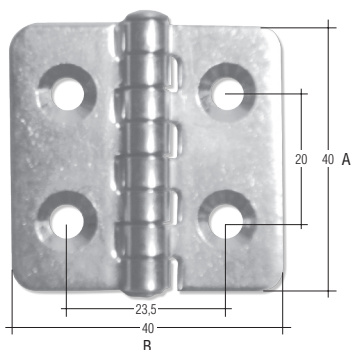

## CERNIERE INOX LUCIDE

AISI 304

Articolo	A	B	Ø Cerniera	SP	Nr.F	Ø F	Gr/pz
160B/1	40	40	7	1.5	4	4.5	24

Dimensioni in mm

## CERNIERE INOX LUCIDE

AISI 304

Articolo	A	B	Ø Cerniera	SP	Nr.F	Ø F	Gr/pz
160B/2	40	40	7	1.5	4	4.5	24

Dimensioni in mm

## CERNIERE INOX LUCIDE

AISI 304

Articolo	A	B	Ø Cerniera	SP	Nr.F	Ø F	Gr/pz
160C	60	40	7	1.5	6	5.5	34

Dimensioni in mm