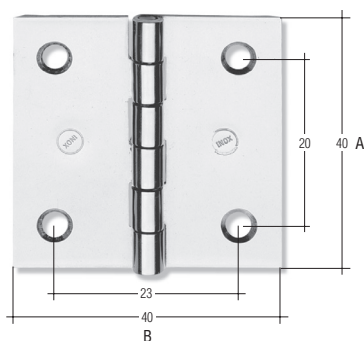

Art. 158

CERNIERE INOX LUCIDE

AISI 304

Articolo	A	B	Ø Cerniera	SP	Nr.F	Ø F	Gr/pz
158A	60	95	10.2	2	6	6	50

Dimensioni in mm

Art. 160 A

CERNIERE INOX LUCIDE

AISI 304

Articolo	A	B	Ø Cerniera	SP	Nr.F	Ø F	Gr/pz
160A	40	30	7	1.5	4	4.5	19

Dimensioni in mm

Art. 160 B

CERNIERE INOX LUCIDE

AISI 304

Articolo	A	B	Ø Cerniera	SP	Nr.F	Ø F	Gr/pz
160B	40	40	7	1.5	4	4.5	24

Dimensioni in mm