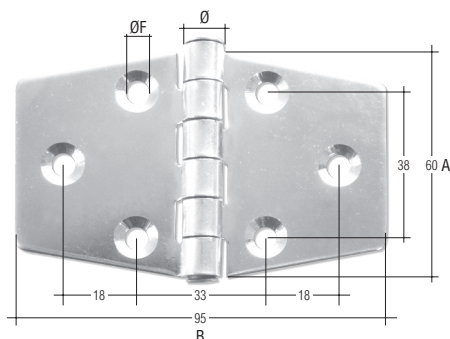

Art. 158

CERNIERE INOX LUCIDE

AISI 304

Articolo	A	B	Ø Cerniera	SP	Nr.F	Ø F	Gr/pz
158A	60	95	10.2	2	6	6	50

Dimensioni in mm

Art. 160 A

CERNIERE INOX LUCIDE

AISI 304

Articolo	A	B	Ø Cerniera	SP	Nr.F	Ø F	Gr/pz
160A	40	30	7	1.5	4	4.5	19

Dimensioni in mm

Art. 160 B

CERNIERE INOX LUCIDE

AISI 304

Articolo	A	B	Ø Cerniera	SP	Nr.F	Ø F	Gr/pz
160B	40	40	7	1.5	4	4.5	24

Dimensioni in mm