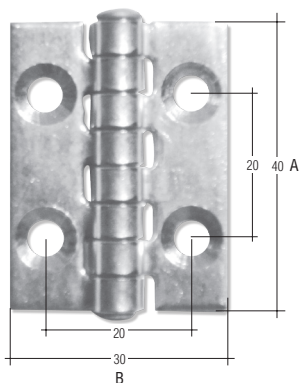

Art. 158

CERNIERE INOX LUCIDE

AISI 304

Articolo	A	B	Ø Cerniera	SP	Nr.F	Ø F	Gr/pz
158A	60	95	10.2	2	6	6	50

Dimensioni in mm

Art. 160 A

CERNIERE INOX LUCIDE

AISI 304

Articolo	A	B	Ø Cerniera	SP	Nr.F	Ø F	Gr/pz
160A	40	30	7	1.5	4	4.5	19

Dimensioni in mm

Art. 160 B

CERNIERE INOX LUCIDE

AISI 304

Articolo	A	B	Ø Cerniera	SP	Nr.F	Ø F	Gr/pz
160B	40	40	7	1.5	4	4.5	24

Dimensioni in mm