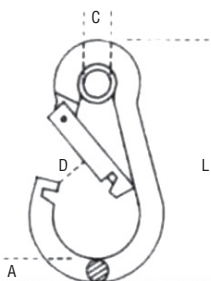

Art. 3280

MOSCHETTONI CON ANELLO COLLAUDATI E MARCATI

Articolo	AxL mm	C mm	D mm	SWL kg	PESO g/cad
3280A	5x50	7	7.5	120	17
3280B	6x60	8	9	120	28
3280C	7x70	9	9	180	45
3280D	8x80	11	11	230	67
3280E	10x100	14	15	350	129
3280F	11x120	17	17	450	185
3280G	13x160	23	30	600	354

Art. 3290

MOSCHETTONI ASIMMETRICI

Articolo	Misura	L mm	S mm	M mm	PESO g/cad
3290D	80	80	8	12	70
3290E	100	100	10	18	130
3290F	120	120	12	18	220

Art. 3292

MOSCHETTONI ASIMMETRICI

Articolo	AxL mm	C mm	D mm	WFL kg
3292B	6X60	8.5	10	40
3292D	8X80	12	14	75
3292E	10X100	15	18	120