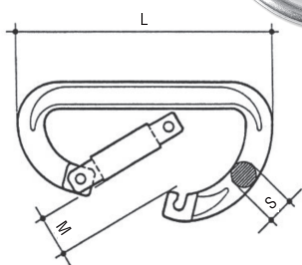

Art. 3280

MOSCHETTONI CON ANELLO COLLAUDATI E MARCATI

Articolo	AxL mm	C mm	D mm	SWL kg	PESO g/cad
3280A	5x50	7	7.5	120	17
3280B	6x60	8	9	120	28
3280C	7x70	9	9	180	45
3280D	8x80	11	11	230	67
3280E	10x100	14	15	350	129
3280F	11x120	17	17	450	185
3280G	13x160	23	30	600	354

Art. 3290

MOSCHETTONI ASIMMETRICI

Articolo	Misura	L mm	S mm	M mm	PESO g/cad
3290D	80	80	8	12	70
3290E	100	100	10	18	130
3290F	120	120	12	18	220

Art. 3292

MOSCHETTONI ASIMMETRICI

Articolo	AxL mm	C mm	D mm	WFL kg
3292B	6X60	8.5	10	40
3292D	8X80	12	14	75
3292E	10X100	15	18	120