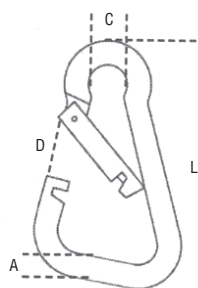

Art. 3280

MOSCHETTONI CON ANELLO COLLAUDATI E MARCATI

Articolo	AxL mm	C mm	D mm	SWL kg	PESO g/cad
3280A	5x50	7	7.5	120	17
3280B	6x60	8	9	120	28
3280C	7x70	9	9	180	45
3280D	8x80	11	11	230	67
3280E	10x100	14	15	350	129
3280F	11x120	17	17	450	185
3280G	13x160	23	30	600	354

Art. 3290

MOSCHETTONI ASIMMETRICI

Articolo	Misura	L mm	S mm	M mm	PESO g/cad
3290D	80	80	8	12	70
3290E	100	100	10	18	130
3290F	120	120	12	18	220

Art. 3292

MOSCHETTONI ASIMMETRICI

Articolo	AxL mm	C mm	D mm	WFL kg
3292B	6X60	8.5	10	40
3292D	8X80	12	14	75
3292E	10X100	15	18	120